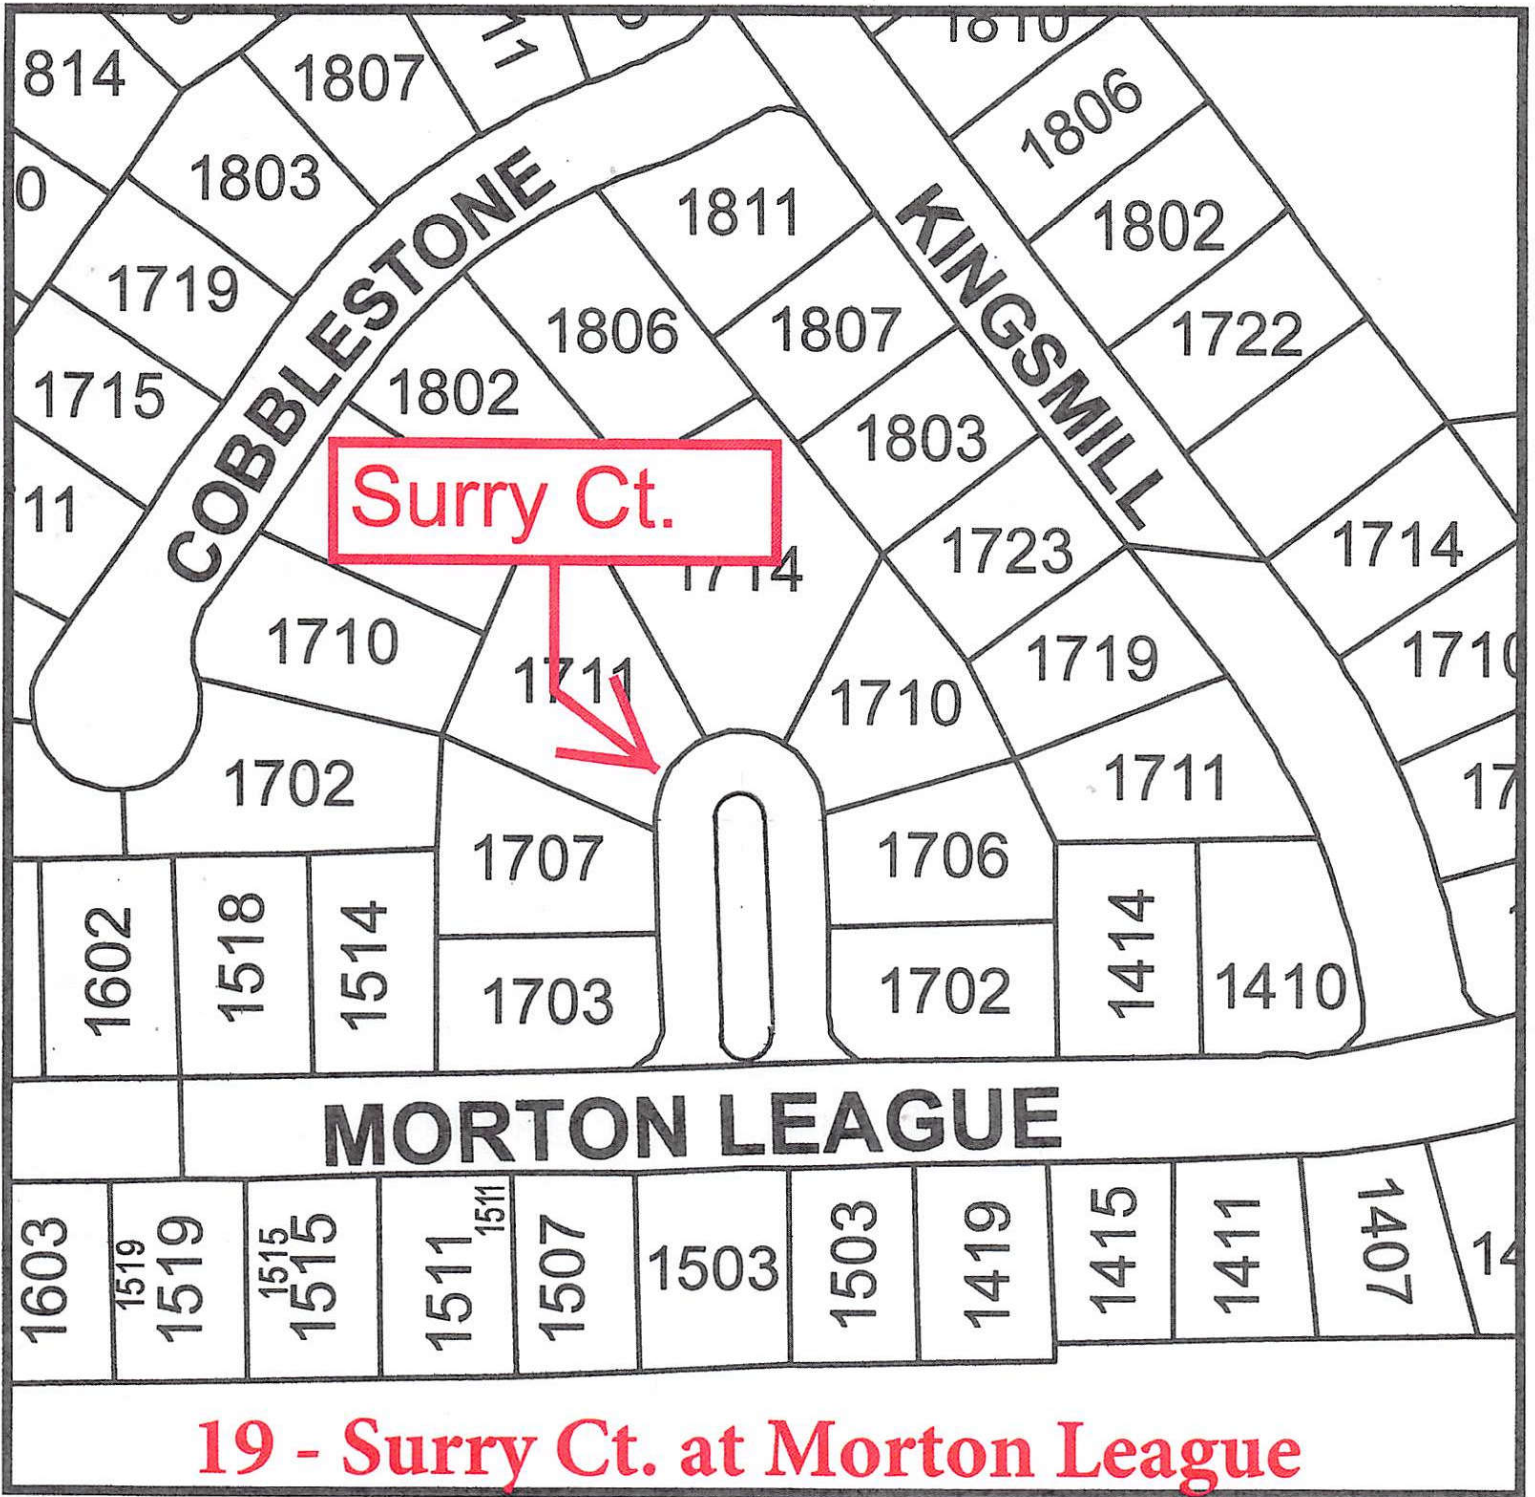

12 - Country Mile & Country Mile Ct.

13 - Richmond at Morton League

14-Richmond Ct.

15-Carriage Ct.

16-Manor Ct.

14, 15 & 16

WYNDALE

PITTS

MISTYVALE

PLANTATION

N HEARTHSIDES

Fawn Way Court

18 - Fawn Way Ct. & N. Hearthsides Dr.

Morton League Ct.

17 - Morton League and Morton League Ct.

19 - Surry Ct. at Morton League

Rain Barrel Ct.

22 - Rain Barrel Ct. at Deerfield

Levee

1118	1114	1110	1102	1022	1018	1014	1010		
------	------	------	------	------	------	------	------	--	--

PLANTATION

1119	1115	1111	1006	1003
1118	1114	1110	1007	1010
				1007
				1011

North Monument

South Monument

PIONEER

1119	1115	1111	1107	1103
1118	1114	1110	1106	1102

1015	1018	1015
1019	1022	1019
1023	1026	1023
1027	1030	1027
1031	1034	1031
1035	1038	1035
1103	1102	1103
1107	1106	1107
1111	1110	1111
1115	1114	1115
1119	1118	1119
1123	1122	1123