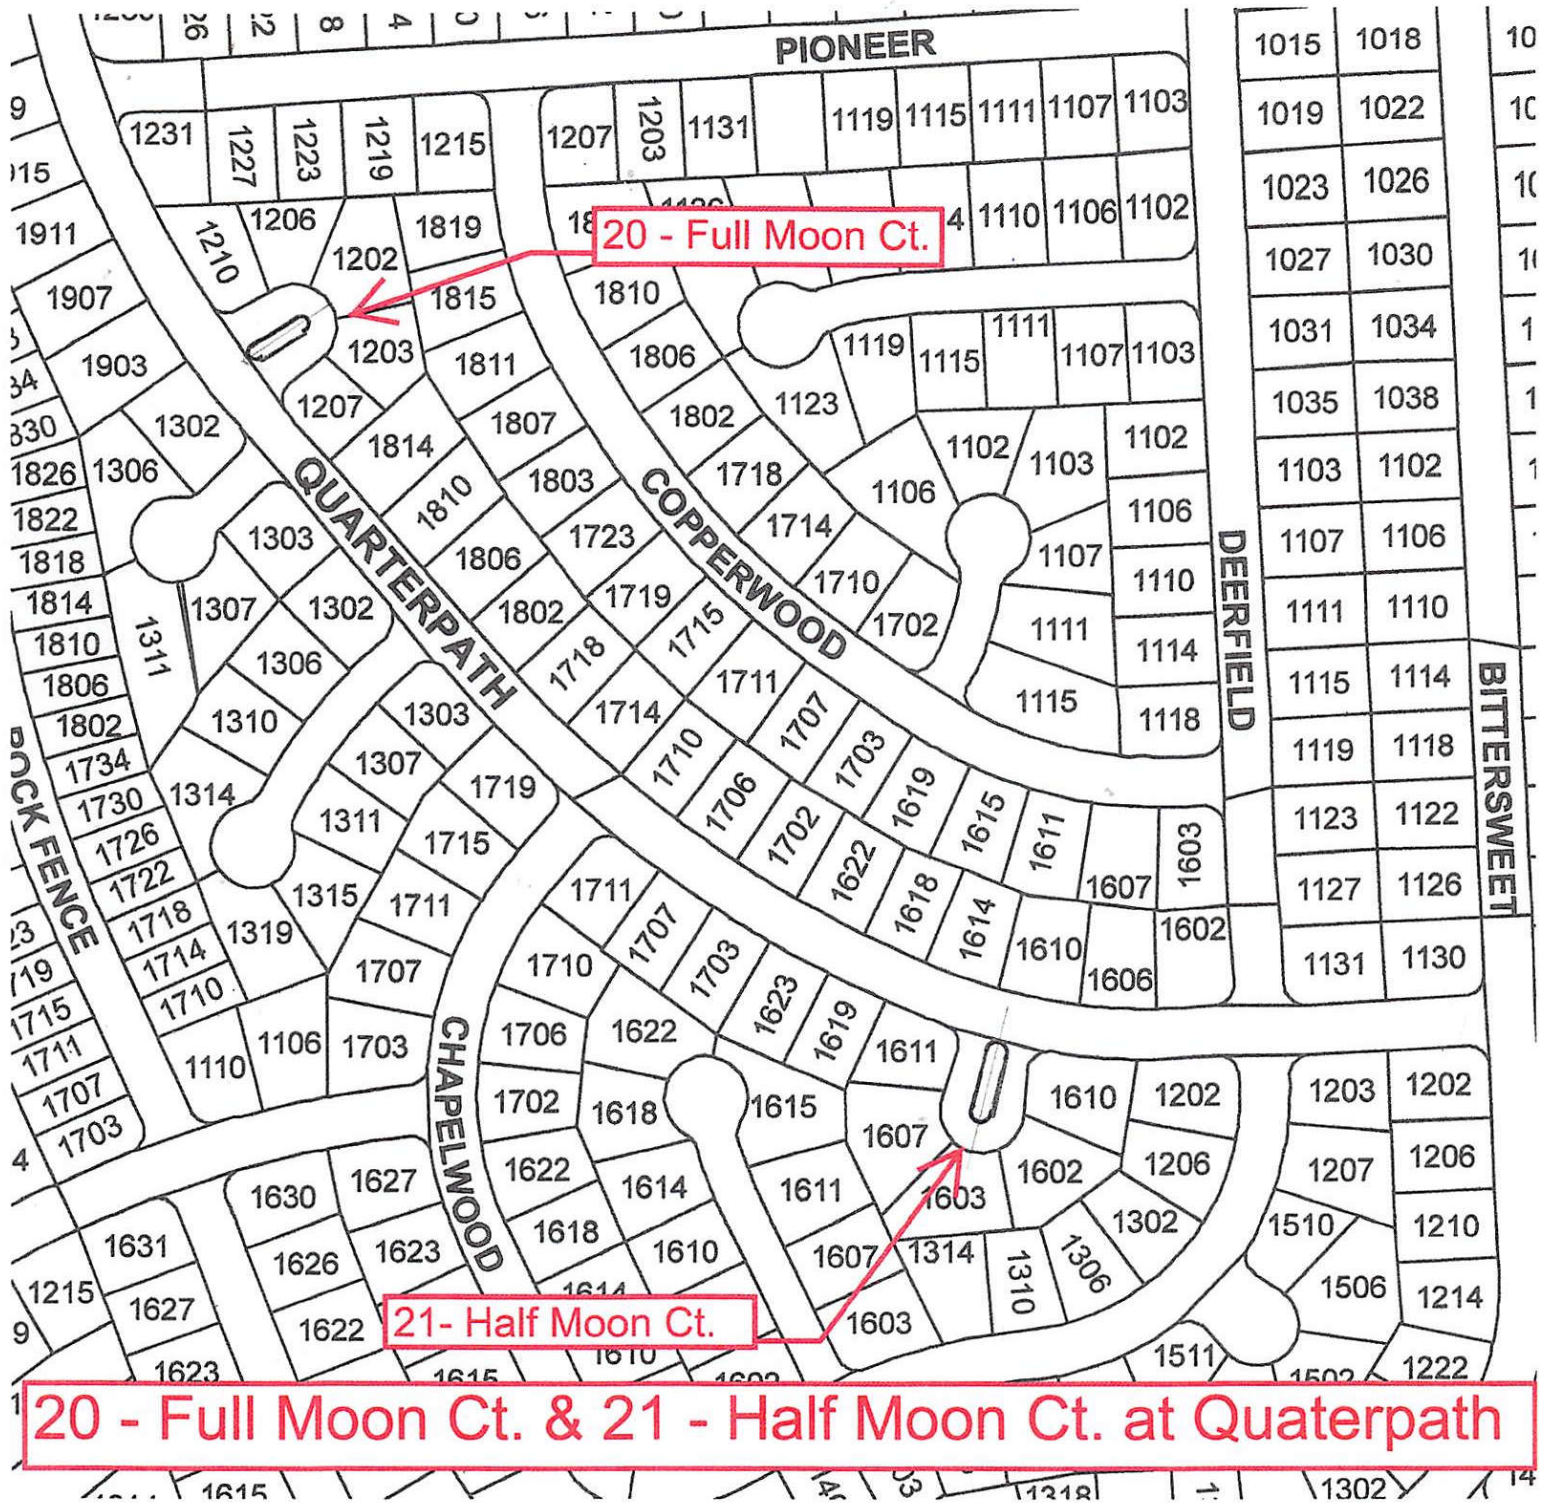

12 - Country Mile & Country Mile Ct.

13 - Richmond at Morton League

14-Richmond Ct.

15-Carriage Ct.

16-Manor Ct.

14, 15 & 16

WYNDALE

PITTS

MISTYVALE

PLANTATION

N HEARTHSIDES

Fawn Way Court

18 - Fawn Way Ct. & N. Hearthsides Dr.

Morton League Ct.

17 - Morton League and Morton League Ct.

19 - Surry Ct. at Morton League

Rain Barrel Ct.

22 - Rain Barrel Ct. at Deerfield

Levee

1118	1114	1110	1102	1022	1018	1014	1010		
------	------	------	------	------	------	------	------	--	--

PLANTATION

1119	1115	1111	1006	1003
1118	1114	1110	1007	1010
				1007
				1011

North Monument

South Monument

PIONEER

1119	1115	1111	1107	1103
1118	1114	1110	1106	1102

1015	1018	1015
1019	1022	1019
1023	1026	1023
1027	1030	1027
1031	1034	1031
1035	1038	1035
1103	1102	1103
1107	1106	1107
1111	1110	1111
1115	1114	1115
1119	1118	1119
1123	1122	1123